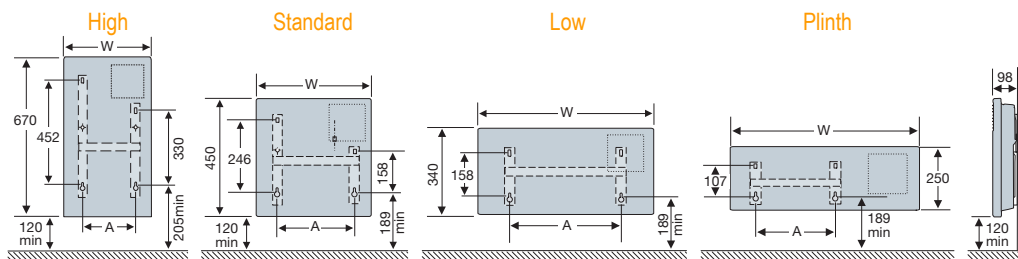

## Technical Sheet

- Convector
- Electronic thermostat
- Colour RAL9016
- 2 year guarantee

- Double insulated (must not be earthed\*)
  - Bathrooms Zone 2
- \* see IEE Regulations

### Ratings and dimensions

	Rating (W)	Depth* (mm)	Width (W) (mm)	Height (H) (mm)	Weight (kg)	A (mm)	Code
High	500	98	220	670	4	104	520105
	1000	98	370	670	7	176	520110
	1500	98	520	670	7	176	520115
	2000	98	665	670	8	320	520120
Standard	500	98	370	450	4	121	519005
	750	98	370	450	4	121	519007
	1000	98	445	450	4.4	195	519010
	1250	98	520	450	5.2	269	519012
	1500	98	590	450	5.8	343	519015
Low	2000	98	740	450	7	491	519020
	750	98	590	340	5	196	520207
	1000	98	665	340	5	268	520210
	1500	98	890	340	7	464	520215
Plinth	2000	98	1035	340	8	464	520220
	500	98	665	250	4	460	520305
	1000	98	1110	250	6	460	520310
	1250	98	1185	250	7	460	520312

\*Note: Depth dimension includes fixing bracket.

Front view showing bracket position.  
Minimum clearances required: 500mm in front and above; 150mm each side.