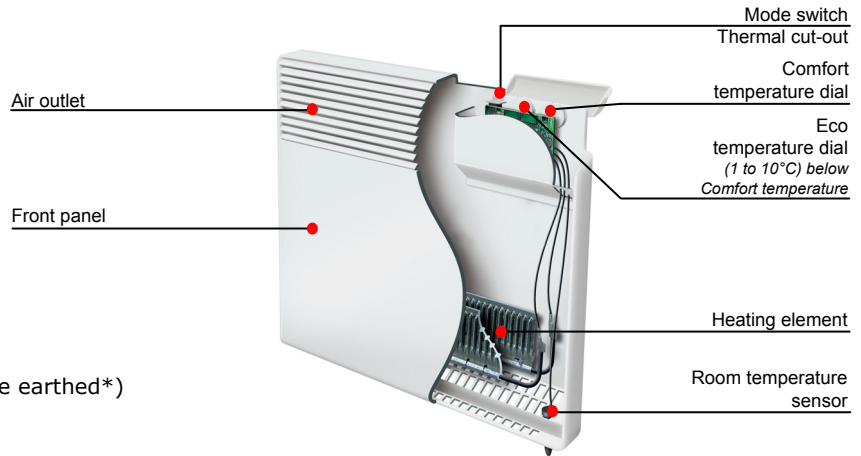

## Technical Sheet

- Convector
- Electronic thermostat
- Colour RAL9016
- 2 year guarantee

- Double insulated (must not be earthed\*)
  - Bathrooms Zone 2
- \* see IEE Regulations

### Ratings and dimensions

	Rating (W)	Depth* (mm)	Width (W) (mm)	Height (H) (mm)	Weight (kg)	A (mm)	Code
High	500	98	220	670	4	104	520105
	1000	98	370	670	7	176	520110
	1500	98	520	670	7	176	520115
	2000	98	665	670	8	320	520120
Standard	500	98	370	450	4	121	519005
	750	98	370	450	4	121	519007
	1000	98	445	450	4.4	195	519010
	1250	98	520	450	5.2	269	519012
	1500	98	590	450	5.8	343	519015
Low	2000	98	740	450	7	491	519020
	750	98	590	340	5	196	520207
	1000	98	665	340	5	268	520210
	1500	98	890	340	7	464	520215
Plinth	2000	98	1035	340	8	464	520220
	500	98	665	250	4	460	520305
	1000	98	1110	250	6	460	520310
	1250	98	1185	250	7	460	520312